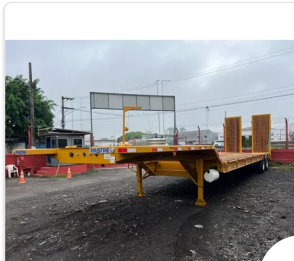

São Paulo Zona Leste - São...

Randon Prancha 2 Eixos S/pneus

R\$ 115.000

1998

Americana - São Paulo

Carreta Prancha Reta 2 Eixos Pastre 2025

R\$ 260.000

2025

São Paulo Zona Norte - São...

2025 · Anunciado há 5 meses

Prancha 2 Eixos Troppa 7,00 De Área Livre 2025

Não verificado

R\$ 175.000

Perguntar

Whats

Você teve problemas com o anúncio? [Avisar](#)

Ano	2025
Capacidade de carga	22.000 kg
Uso	Cavalos

Informações gerais

Condições de compra

Comprimento: 7 m

Descrição

2 EIXOS / PLANA 7000mm DE ÁREA ÚTIL, PESCOÇO 3500mm SEM NAJA, LARGURA DE 3000mm A 3200mm